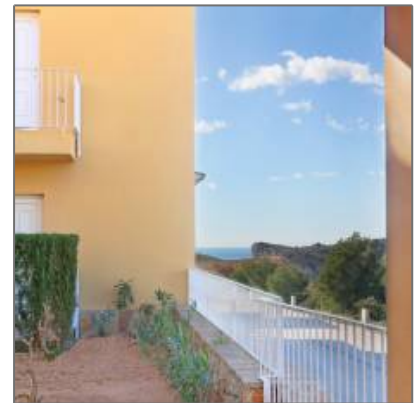

## Property Description

Moderne appartementencomplex gelegen tussen Moraira en Jávea met prachtig zeezicht. Dicht bij faciliteiten in een urbanisatie met volop voorzieningen.

Appartementen met 2 verdiepingen met terrassen en privé tuin op de begane grond en terras met BBQ op de bovenverdieping.

2 Slaapkamers, 1 of 2 badkamers, woon/eetkamer, keuken, bijkeuken, porche en terras.

De appartementen zijn verschillend qua afwerking interieur en grootte.

Toegang tot gemeenschappelijke faciliteiten zoals 2 grote zwembaden met royale terrassen, een kinderspeeltuin, social club, aangelegde tuinen en parkeerplaats, etc.