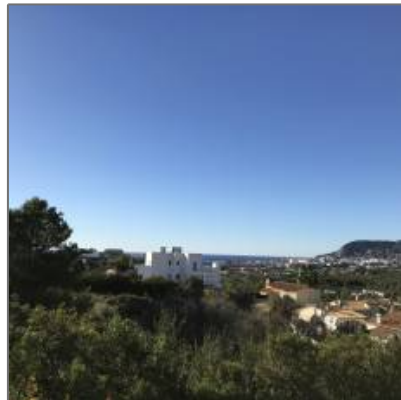

2 Aangrenzende percelen in Calpe met panoramisch zeezicht

- Calpe, Costa Blanca, Spanje

Property Description

2 Aangrenzende neerwaarts hellende percelen van ca. 800m² en 830m². Prijs 250.000 euro per stuk. Beiden met panoramisch zicht over de baai van Calpe aan één zijde en aan de andere zijde open zicht over het omliggende gebergte. Zuid oriëntatie. Bouw hierop uw droomhuis onder begeleiding van ons professionele team. Vraag naar details.

Locatie

Land: **Spanje**

Royal Residence Lifestyle

Omgeving: **Costa Blanca**

Stad: **Calpe**

Longitude: **E0° 2' 44.5"**

Coördinaten: **N38° 38' 37.1"**